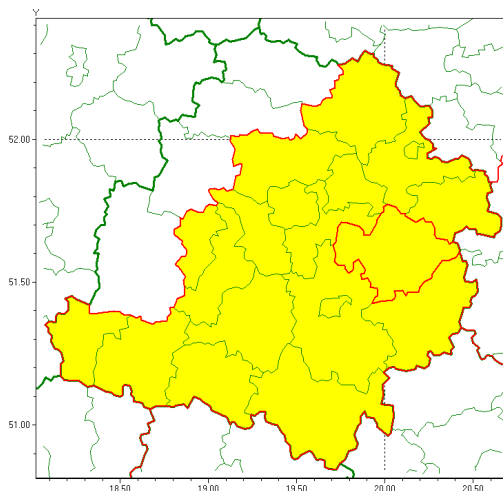

Zasięg ostrzeżenia w województwie

Burze z gradem

Ostrzeżenie meteorologiczne Nr 49

Nazwa biura	IMGW-PIB Meteorological Forecast Centre, Poznań Team
Zjawisko/stopień zagrożenia	Burze z gradem/ 1
Obszar	województwo łódzkie powiat tomaszowski
Ważność	od godz. 11:00 dnia 25.06.2021 do godz. 24:00 dnia 25.06.2021
Przebieg	Prognozowane są burze, którym miejscami będą towarzyszyć opady deszczu do 30 mm, lokalnie do 40 mm oraz porywy wiatru do 90 km/h. Miejscami grad.
Prawdopodobieństwo wystąpienia zjawiska(%)	85%
Uwagi	Brak.
Dyrektor synoptyk IMGW-PIB	Lech Buchert
Godzina i data wydania	godz. 10:59 dnia 25.06.2021
SMS	IMGW-PIB OSTRZEŻENIE: BURZE Z GRADEM/1 łódzkie/tomaszowski od 11:00/25.06 do 24:00/25.06.2021 deszcz 40 mm, grad, porywy 90 km/h.