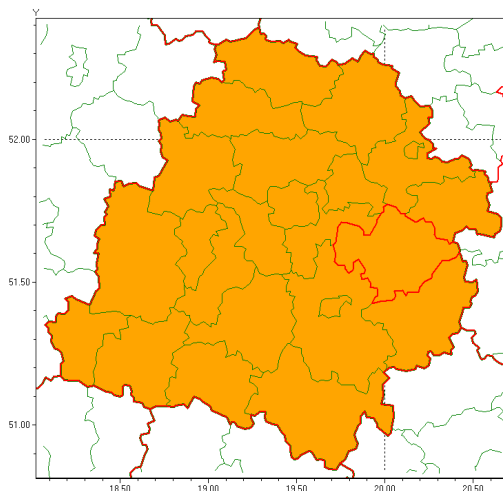

Zasięg ostrzeżenia w województwie

Burze z gradem

Ostrzeżenie meteorologiczne Nr 48

Nazwa biura	IMGW-PIB Meteorological Forecast Centre, Poznań Team
Zjawisko/stopień zagrożenia	Burze z gradem/ 2
Obszar	województwo łódzkie powiat tomaszowski
Ważność	od godz. 20:00 dnia 24.06.2021 do godz. 05:00 dnia 25.06.2021
Przebieg	Prognozowane są burze, którym miejscami będą towarzyszyć [ulewne/nawalne] opady deszczu od 30 mm do 40 mm, lokalnie 50 mm oraz porywy wiatru do 100 km/h. Miejscami grad.
Prawdopodobieństwo wystąpienia zjawiska(%)	80%
Uwagi	Z uwagi na dynamiczną sytuację meteorologiczną ostrzeżenie może ulec aktualizacji.
Dyrektor synoptyk IMGW-PIB	Magdalena Muszyńska-Karbowska
Godzina i data wydania	godz. 12:26 dnia 24.06.2021
SMS	IMGW-PIB OSTRZEŻENIE: BURZE Z GRADEM/2 łódzkie/tomaszowski od 20:00/24.06 do 05:00/25.06.2021 deszcz 50 mm, grad, porywy 100 km/h.