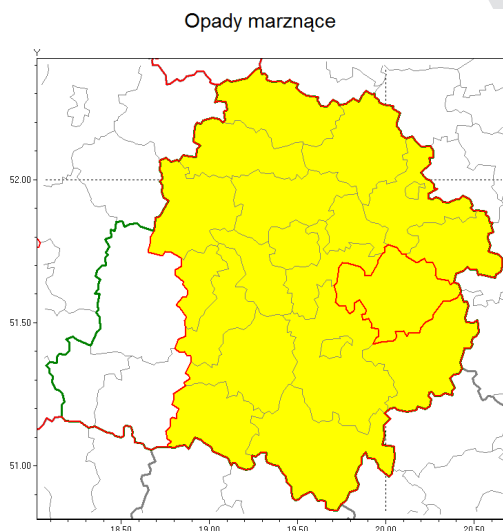

Zasięg ostrzeżenia w województwie

Ostrzeżenie meteorologiczne Nr 37

Nazwa biura	IMGW-PIB Biuro Prognoz Meteorologicznych Oddział w Poznaniu
Zjawisko/stopień zagrożenia	Opady marznące/ 1
Obszar	województwo łódzkie powiat tomaszowski
Ważność	od godz. 00:00 dnia 21.12.2018 do godz. 06:00 dnia 21.12.2018
Przebieg	Prognozuje się wystąpienie słabych opadów marznącego deszczu oraz mroźki powodujących gołoledź.
Prawdopodobieństwo wystąpienia zjawiska(%)	85%
Uwagi	Brak.
Dyrektor synoptyk IMGW-PIB	Przemysław Szrama
Godzina i data wydania	godz. 12:40 dnia 20.12.2018
SMS	IMGW-PIB OSTRZEŻENIE: MARZNĄCE OPADY/1 łódzkie/tomaszowski od 00:00/21.12 do 06:00/21.12.2018 marznące opady, drogi liskie.