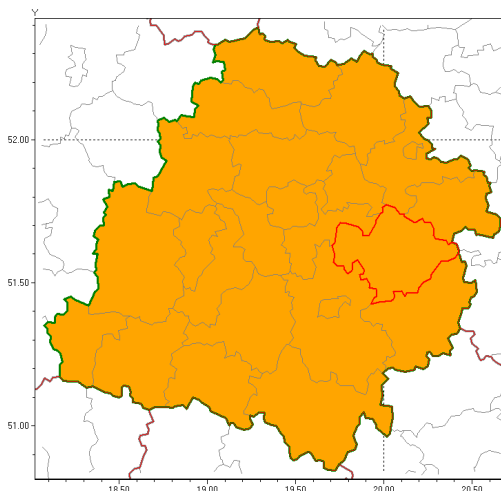

Zasięg ostrzeżenia w województwie

Burze z gradem

Ostrzeżenie meteorologiczne Nr 2

Nazwa biura	IMGW-PIB Biuro Prognoz Meteorologicznych Oddział w Poznaniu
Zjawisko/stopień zagrożenia	Burze z gradem/ 2
Obszar	województwo łódzkie powiat tomaszowski
Ważność	od godz. 16:00 dnia 21.06.2018 do godz. 23:00 dnia 21.06.2018
Przebieg	Prognozuje się wystąpienie burz z opadami deszczu miejscami od 20 mm do 30 mm oraz porywami wiatru do 90 km/h, lokalnie 100 km/h. Miejscami grad.
Prawdopodobieństwo wystąpienia zjawiska(%)	80%
Uwagi	Brak.
Dyrektor synoptyk IMGW-PIB	Magdalena Muszyńska-Karbowska
Godzina i data wydania	godz. 07:41 dnia 21.06.2018
SMS	IMGW-PIB OSTRZEŻA: BURZE Z GRADEM/2 łódzkie/tomaszowski od 16:00/21.06 do 23:00/21.06.2018 deszcz 30 mm, porywy 100 km/h